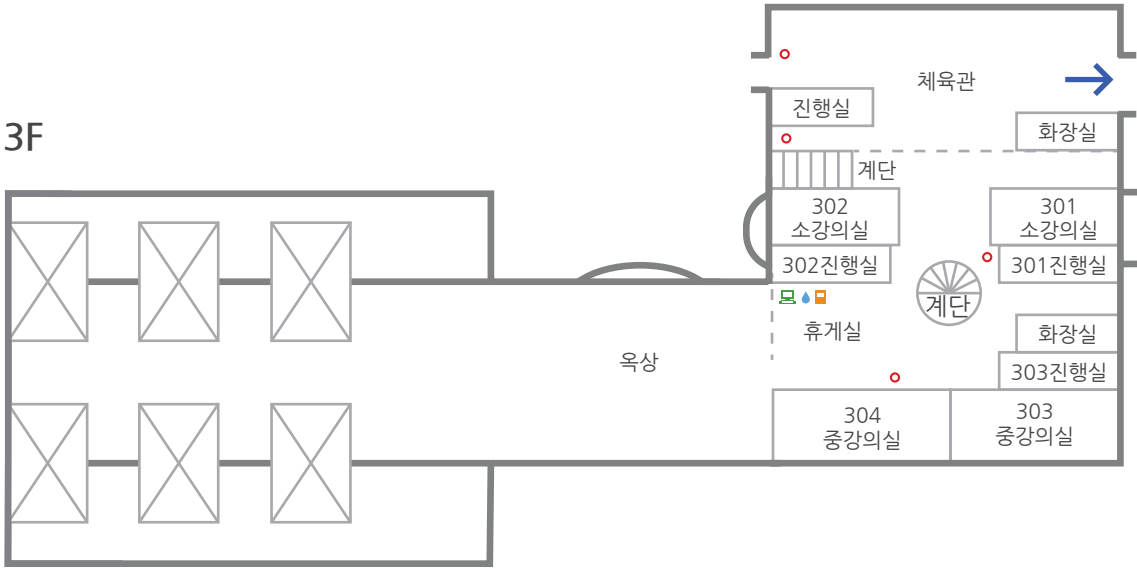

 TV  
  컴퓨터  
  정수기  
  소화기  
  자판기

3F

2F

1F